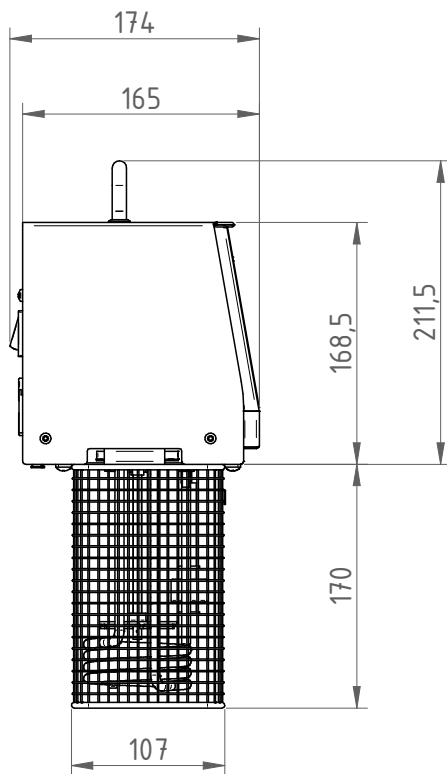

Eestvaade

K lg

EI = Elektr hendus

Elekter

Toitepinge:

206428 (Y09)

230 V/1N ph/50 Hz

V tmeinfo:

V lism ddud, laius: 130 mm

V lism ddud, k rgus: 380 mm

V lism ddud, s gavus: 260 mm

Netokaal: 4.5 kg