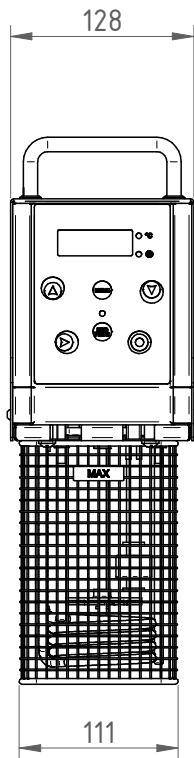

206428 (Y09)

TSIRKULAATOR SOUS VIDE

Peamised omadused

- Tsirkulaatoril on väga täpne temperatuuri jälgimisüsteem.
- Kasutajasõbralikud käepidemed hõlbustavad kasutamist.
- Turvasüsteem lülitab tsirkulaatori välja kui seda kasutatakse ilma veeta.
- Seadme pump segab kuumutatavat vett väga tõhusalt.
- Temperatuuriandur kaitseb seadet ülekuumenemise ja ülekoormuse eest.
- Stand by olek (eco).
- Seadmel on 5 mälupeza programmide salvestamiseks.

Konstruksioon

- Valmistatud üleni 304 AISI roostevabast terasest.
- IPX3 kaitseklass.
- Spiiraalne kuumutuselement on kaetud kaitsekihiga.
- Lisavarustusena on saadaval (tootekood 206429) GN1/1 nõu, mis on konstrueeritud spetsiaalselt koos tsirkulaatoriga kasutamiseks.
- 1,5m pikkune toitejuhe.

KOOSKÖLASTUS: _____

Eestvaade

K lg

EI = Elektr hendus

Elekter

Toitepinge:

206428 (Y09)

230 V/1N ph/50 Hz

V tmeinfo:

V lism ddud, laius: 130 mm

V lism ddud, k rgus: 380 mm

V lism ddud, s gavus: 260 mm

Netokaal: 4.5 kg