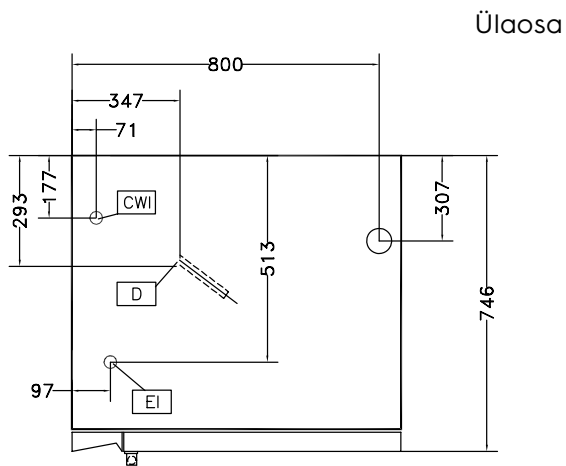

**Konstruksioon**

- Uks on valmistatud kahekordsest karastatud klaasist ja võimaldab head ülevaadet küpsevatest toitudest.
- Küljelt valgustus kasutab tavalisi pirne. Elektromehaaniline termostaat võimaldab valida temperatuure vahemikus 30°C kuni 300°C (konvektsioonsükli puhul)
- Üks paar 60 mm vahega siine on komplektis.

CW11 = Külma vee ühendus 1  
 CW12 = Külma vee ühendus 2  
 D = Äravool  
 EI = Elektriühendus

**Elekter**

Toitepinge:	240003 (FCF6EOEM)	400 V/3N ph/50 Hz
Ühendatud koormus:		7.7 kW
Vatte kokku:		7.7 kW

**Võtmeinfo:**

Välismõõdud, kõrgus:	633 mm
Välismõõdud, laius:	860 mm
Välismõõdud, sügavus:	746 mm
Netokaal:	80.75 kg
Restide arv	6
Restide arv/tüüp:	6 - 1/1 Gastronorm
Restide tüüp:	1/1 gastronorm
Siinide vahe:	60 mm
Konveksioon:	X
Torketermomeeter:	X
Sisemõõdud, laius:	560 mm
Korvi liikumine:	370 mm
Nõudepesumasina asend:	380 mm