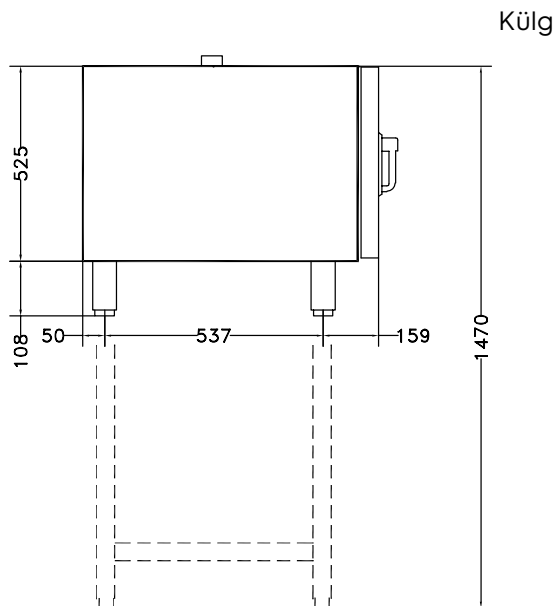

**Konstruksioon**

- Uks on valmistatud kahekordsest karastatud klaasist ja võimaldab head ülevaadet küpsevatest toitudest.
- Küljelt valgustus kasutab tavalisi pirne. Elektromehaaniline termostaat võimaldab valida temperatuure vahemikus 30°C kuni 300°C (konvektsioonsükli puhul)
- Üks paar 60 mm vahega siine on komplektis.

CW11 = Külma vee ühendus 1  
 CW12 = Külma vee ühendus 2  
 D = Äravool  
 EI = Elektriühendus

**Elekter**

Toitepinge:	240003 (FCF6EOEM)	400 V/3N ph/50 Hz
Ühendatud koormus:		7.7 kW
Vatte kokku:		7.7 kW

**Võtmeinfo:**

Välismõõdud, kõrgus:	633 mm
Välismõõdud, laius:	860 mm
Välismõõdud, sügavus:	746 mm
Netokaal:	80.75 kg
Restide arv	6
Restide arv/tüüp:	6 - 1/1 Gastronorm
Restide tüüp:	1/1 gastronorm
Siinide vahe:	60 mm
Konveksioon:	X
Torketermomeeter:	X
Sisemõõdud, laius:	560 mm
Korvi liikumine:	370 mm
Nõudepesumasina asend:	380 mm