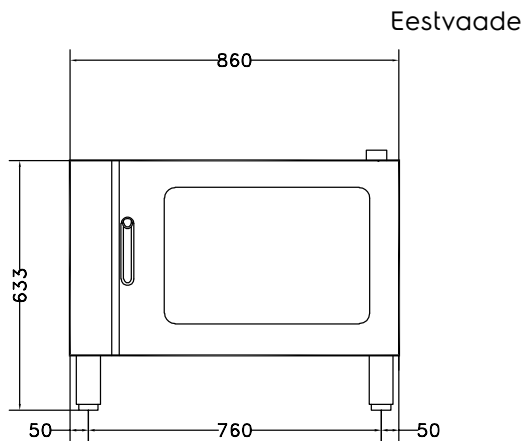

CW11 = Külma vee ühendus 1
CW12 = Külma vee ühendus 2
D = Äravool
EI = Elektriühendus

Elekter

Toitepinge:	240003 (FCF6EOEM)	400 V/3N ph/50 Hz
Ühendatud koormus:		7.7 kW
Vatte kokku:		7.7 kW

Võtmeinfo:

Välismõõdud, kõrgus:	633 mm
Välismõõdud, laius:	860 mm
Välismõõdud, sügavus:	746 mm
Netokaal:	80.75 kg
Restide arv	6
Restide arv/tüüp:	6 - 1/1 Gastronorm
Restide tüüp:	1/1 gastronorm
Siinide vahe:	60 mm
Konveksioon:	X
Torketermomeeter:	X
Sisemõõdud, laius:	560 mm
Korvi liikumine:	370 mm
Nõudepesumasina asend:	380 mm