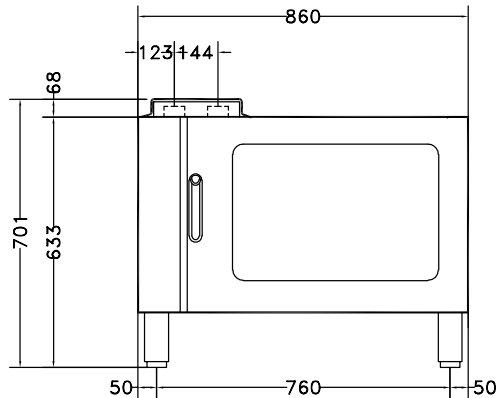

Eestvaade

CWI1 = Külma vee ühendus 1   G = Gaasiühendus
CWI2 = Külma vee ühendus 2
D = Äravool
EI = Elektriühendus

Elekter

Toitepinge:

260700 (FCG061)   230 V/1N ph/50 Hz

Ühendatud koormus:

0.35 kW

Mahutavus:

Riuli mahutavus:

6

Võtmeinfo:

Välismõõdud, kõrgus:

701 mm

Välismõõdud, laius:

860 mm

Välismõõdud, sügavus:

746 mm

Netokaal:

90.1 kg

Funktsionaalne tase:

Basic

Restide tüüp:

1/1 gastronorm

Siinide vahe:

60 mm

**Küpsetustsükleid -
konveksioon:**

300 °C

**Eelsoojenduse aeg
(konveksioonsükkel):**

215°C / 350s.