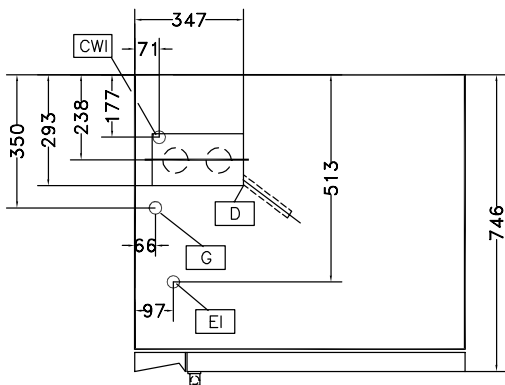

Konstruktioon

- Reguleeritava kõrgusega jalad.
- Ligipääs kõikidele komponentidele on esiosast.
- Roostevabast terasest ahjukambril on ümardatud nurgad.
- Elektriühendustele pääseb väljaspoolt ligi läbi spetsiaalse hooldusukse.
- Kõik kommunikatsioonide ühenduspunktid paiknevad ahju all vasakul.
- Integreeritud kanalisatsiooni väljund.

Eestvaade

Ülaosa

CWI1 = Külma vee ühendus 1 G = Gaasiühendus
 CWI2 = Külma vee ühendus 2
 D = Äravool
 EI = Elektriühendus

Külg

Elekter
Toitepinge:

260700 (FCG061) 230 V/1N ph/50 Hz

Ühendatud koormus:

0.35 kW

Mahutavus:
Riuli mahutavus:

6

Võtmeinfo:
Välismõõdud, kõrgus:

701 mm

Välismõõdud, laius:

860 mm

Välismõõdud, sügavus:

746 mm

Netokaal:

90.1 kg

Funktsionaalne tase:

Basic

Restide tüüp:

1/1 gastronorm

Siinide vahe:

60 mm