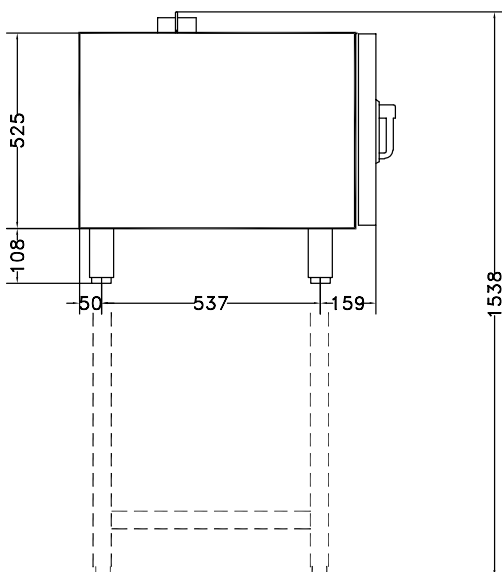

Külg

Elekter

Toitepinge:

260700 (FCG061)   230 V/1N ph/50 Hz

Ühendatud koormus:

0.35 kW

Mahutavus:

Riuli mahutavus:

6

Võtmeinfo:

Välismõõdud, kõrgus:

701 mm

Välismõõdud, laius:

860 mm

Välismõõdud, sügavus:

746 mm

Netokaal:

90.1 kg

Funktsionaalne tase:

Basic

Restide tüüp:

1/1 gastronorm

Siinide vahe:

60 mm

**Küpsetustsükleid -
konveksioon:**

300 °C

**Eelsoojenduse aeg
(konveksioonsükkel):**

215°C / 350s.