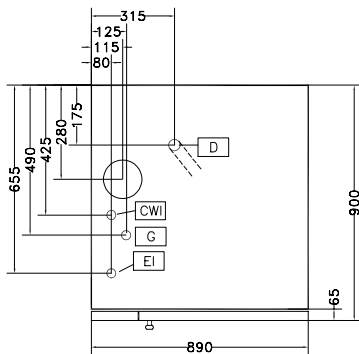

Konstruktioon

- Ligipääs kõikidele komponentidele on esiosast.
- Reguleeritava kõrgusega jalad.
- Roostevabast terasest ahjukambril on ümardatud nurgad.
- Kahekordse karastatud klaasiga uks.
- Elektriühendustele pääseb väljaspoolt ligi läbi spetsiaalse hooldusukse.
- Kõik kommunikatsioonide ühenduspunktid paiknevad ahju all vasakul.
- Integreeritud kanalisatsiooni väljund.

Kaasas olev lisavarustus

- 1 tk 20X1/1 RULLRIIUL SIINIDE PNC 922203
VAHEGA 60MM

Eestvaade

Ülaosa

CW1 = Külma vee ühendus 1 G = Gaasiühendus
 CW2 = Külma vee ühendus 2
 D = Äravool
 EI = Elektriühendus

Külg

Elekter

Toitepinge:
 260703 (FCG201) 230 V/1N ph/50 Hz
Täiendav: 1 kW
Ühendatud koormus: 0.5 kW

Mahutavus:

Riuli mahutavus: 20

Võtmeinfo:

Välismõõdud, kõrgus: 1700 mm
Välismõõdud, laius: 890 mm
Välismõõdud, sügavus: 900 mm
Netokaal: 209.1 kg
Kõrguse reguleerimine: 80/0 mm
Funktsionaalne tase: Basic
Restide tüüp: 1/1 gastronorm
Siinide vahe: 60 mm
Küpsetustsükleid - konveksioon: 300 °C
Sisemõõdud, laius: 590 mm
Korvi liikumine: 503 mm
Nõudepesumasina asend: 1350 mm