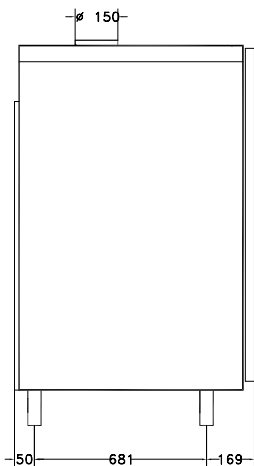

Kaasas olev lisavarustus

- 1 tk 20X1/1 RULLRIIUL SIINIDE PNC 922203
VAHEGA 60MM

Eestvaade

Ülaosa

CW1 = Külma vee ühendus 1 G = Gaasiühendus
 CW2 = Külma vee ühendus 2
 D = Äravool
 EI = Elektriühendus

Külg

Elekter

Toitepinge:
 260703 (FCG201) 230 V/1N ph/50 Hz
Täiendav: 1 kW
Ühendatud koormus: 0.5 kW

Mahutavus:

Riuli mahutavus: 20

Võtmeinfo:

Välismõõdud, kõrgus: 1700 mm
Välismõõdud, laius: 890 mm
Välismõõdud, sügavus: 900 mm
Netokaal: 209.1 kg
Kõrguse reguleerimine: 80/0 mm
Funktsionaalne tase: Basic
Restide tüüp: 1/1 gastronorm
Siinide vahe: 60 mm
Küpsetustsükleid - konveksioon: 300 °C
Sisemõõdud, laius: 590 mm
Korvi liikumine: 503 mm
Nõudepesumasina asend: 1350 mm