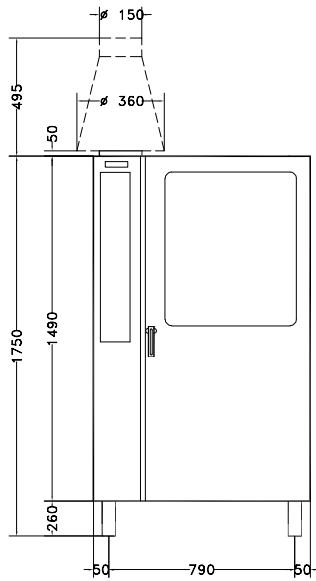

Konstruktioon

- Ligipääs kõikidele komponentidele on esiosast.
- Reguleeritava kõrgusega jalad.
- Roostevabast terasest ahjukambril on ümardatud nurgad.
- Kahekordse karastatud klaasiga uks.
- Elektriühendustele pääseb väljaspoolt ligi läbi spetsiaalse hooldusukse.
- Kõik kommunikatsioonide ühenduspunktid paiknevad ahju all vasakul.
- Integreeritud kanalisatsiooni väljund.

Kaasas olev lisavarustus

- 1 tk 20X1/1 RULLRIIUL SIINIDE PNC 922203
VAHEGA 60MM

Eestvaade

Ülaosa

CW1 = Külma vee ühendus 1 G = Gaasiühendus
 CW2 = Külma vee ühendus 2
 D = Äravool
 EI = Elektriühendus

Külg

Elekter

Toitepinge:
 260703 (FCG201) 230 V/1N ph/50 Hz
Täiendav: 1 kW
Ühendatud koormus: 0.5 kW

Mahutavus:

Riuli mahutavus: 20

Võtmeinfo:

Välismõõdud, kõrgus: 1700 mm
Välismõõdud, laius: 890 mm
Välismõõdud, sügavus: 900 mm
Netokaal: 209.1 kg
Kõrguse reguleerimine: 80/0 mm
Funktsionaalne tase: Basic
Restide tüüp: 1/1 gastronorm
Siinide vahe: 60 mm
Küpsetustsükleid - konveksioon: 300 °C
Sisemõõdud, laius: 590 mm
Korvi liikumine: 503 mm
Nõudepesumasina asend: 1350 mm