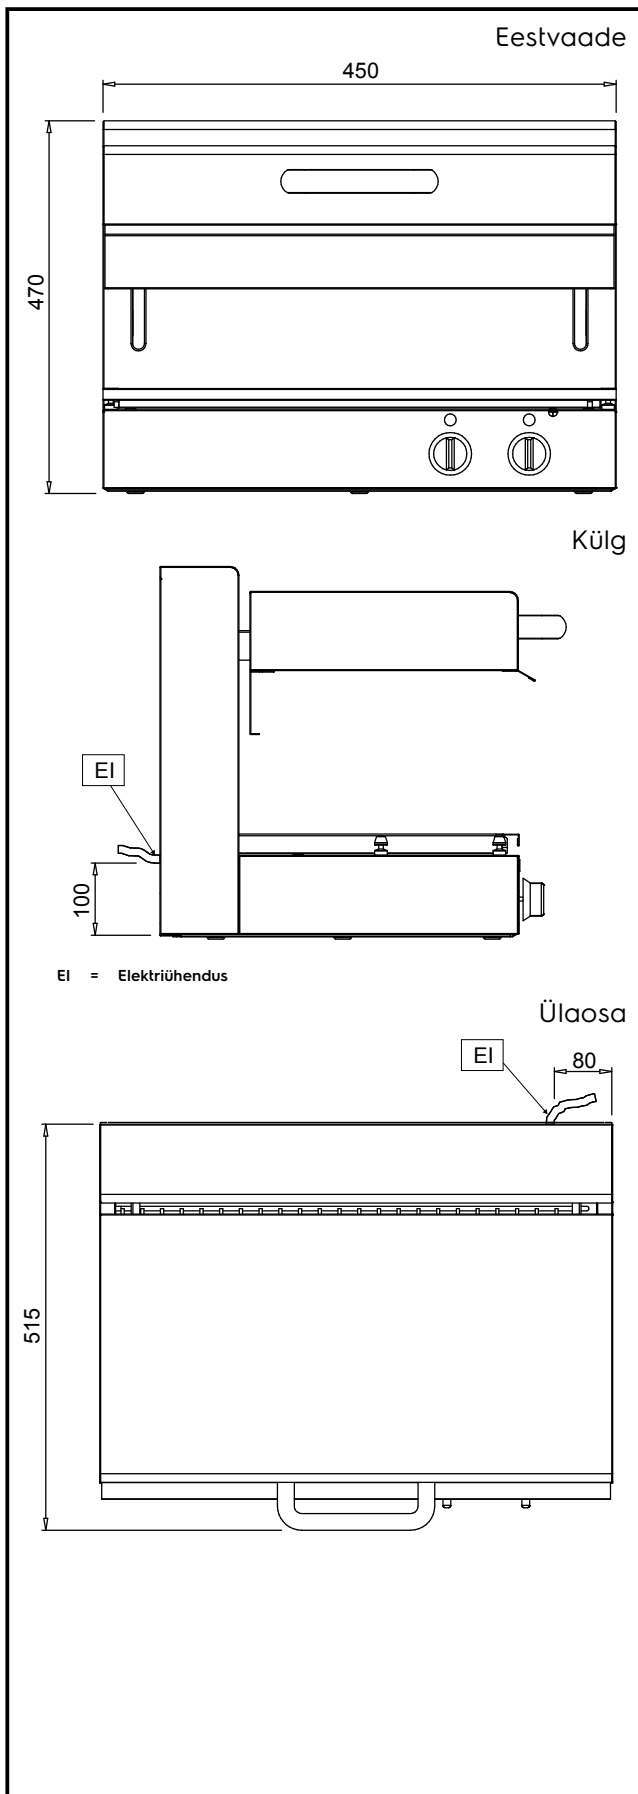

283001 (SEA45)

EL.SALAMANDER,AVATUD
3-KÜL.REG.ÜLA,450MM

Lühike spetsifikatsioon

Ühiku nr.

Valmistatud AISI 304 roostevabast terasest. Lauapealne mudel. Ülaosa 8mm kuumutuselemendiga, vertikaalsuunas liigutatav. Avatud küljed. Temperatuuri muutmine energiaregulaatori abil. Lihtsalt eemaldatavad kroomitud küpsetusrest ja tilganõu.

KOOSKÖLASTUS: _____

Peamised omadused

- Lauapealne mudel, saab paigaldada ka seinale.
- 8 mm kuumutuselementidega ülaosa on liigutatav vertikaalses suunas, garanteerimaks perfektset tulemust.
- Külgedelt avatud, kiireks jahutamiseks ja mugavaks kasutamiseks.
- Temperatuuri juhtimine energiakontrolli nupuga.
- Reguleeritav kuumutussüsteem.
- Vastab kõikidele nõuetele ja standarditele ning omab CE sertifikaati.

Konstruksioon

- Üleni 304 AISI roostevabast terasest konstruktsioon.
- Kroomitud küpsetusrest ja tilganõu on puhastamiseks lihtsalt eemaldatavad.

**Elekter**

Toitepinge: 220-240 V/1N ph/50/60 Hz
Ühendatud koormus: 2 kW

Võtmeinfo:

Välismõõdud, laius: 450 mm
Välismõõdud, kõrgus: 465 mm
Välismõõdud, sügavus: 520 mm
Netokaal: 31.45 kg
Kõrguse reguleerimine: 5/0 mm