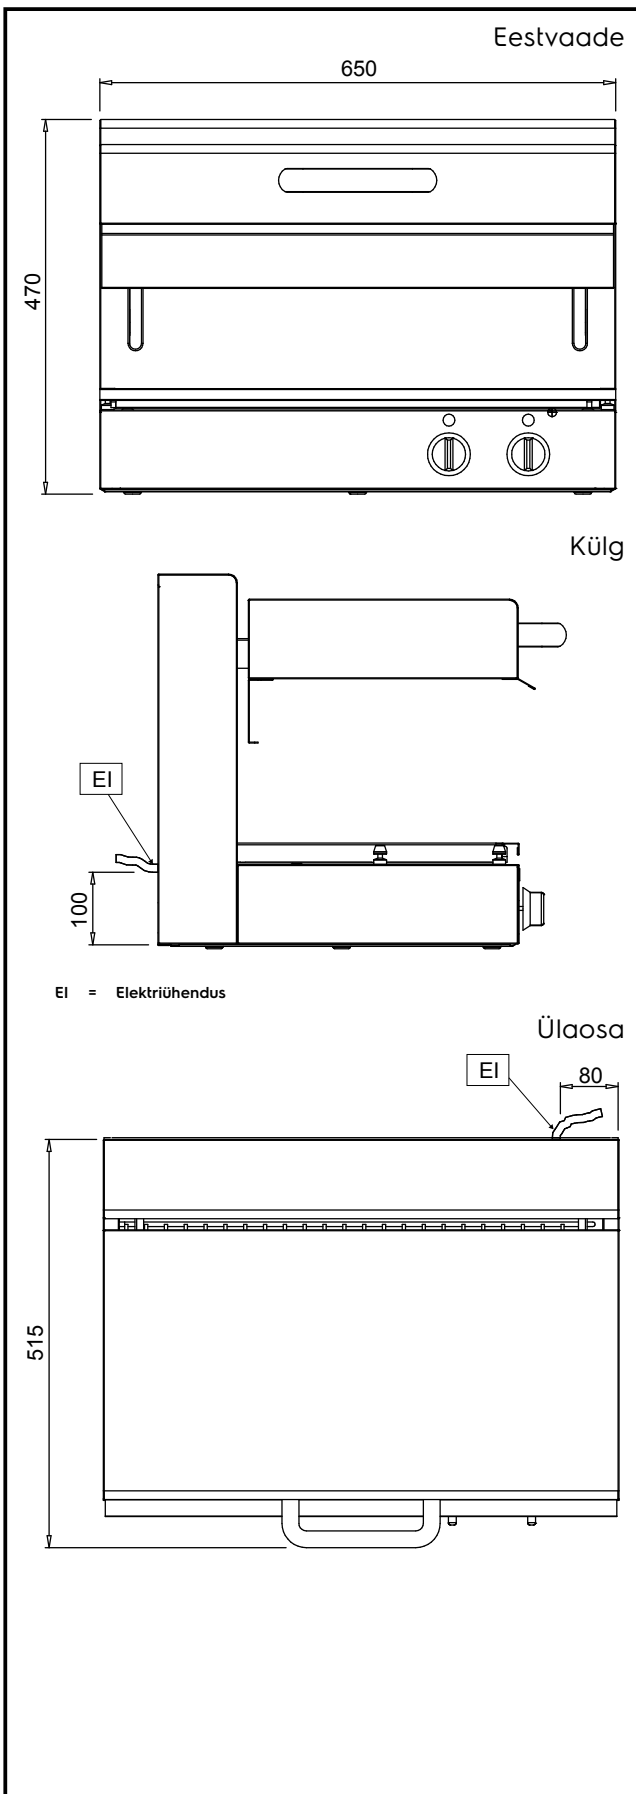

283002 (SEA65)

EL.SALAMANDER,AVATUD
3-KÜL.REG.ÜLA,650MM

Lühike spetsifikatsioon

Ühiku nr.

Valmistatud AISI 304 roostevabast terasest. Lauapealne mudel. Ülaosa 8mm kuumutuselemendiga, vertikaalsuunas liigutatav. Avatud küljed. Temperatuuri muutmine energiaregulaatori abil. Lihtsalt eemaldatavad kroomitud küpsetusrest ja tilganõu.

Peamised omadused

- Lauapealne mudel, saab paigaldada ka seinale.
- 8 mm kuumutuselementidega ülaosa on liigutatav vertikaalses suunas, garanteerimaks perfektset tulemust.
- Külgedelt avatud, kiireks jahutamiseks ja mugavaks kasutamiseks.
- Temperatuuri juhtimine energiakontrolli nupuga.
- Reguleeritav kuumutussüsteem.
- Vastab kõikidele nõuetele ja standarditele ning omab CE sertifikaati.

KOOSKÖLASTUS: _____

Elekter

Toitepinge:	220-240 V/1N ph/50/60 Hz
Ühendatud koormus:	3.8 kW

Võtmeinfo:

Välismõõdud, laius:	650 mm
Välismõõdud, kõrgus:	465 mm
Välismõõdud, sügavus:	450 mm
Netokaal:	42.5 kg