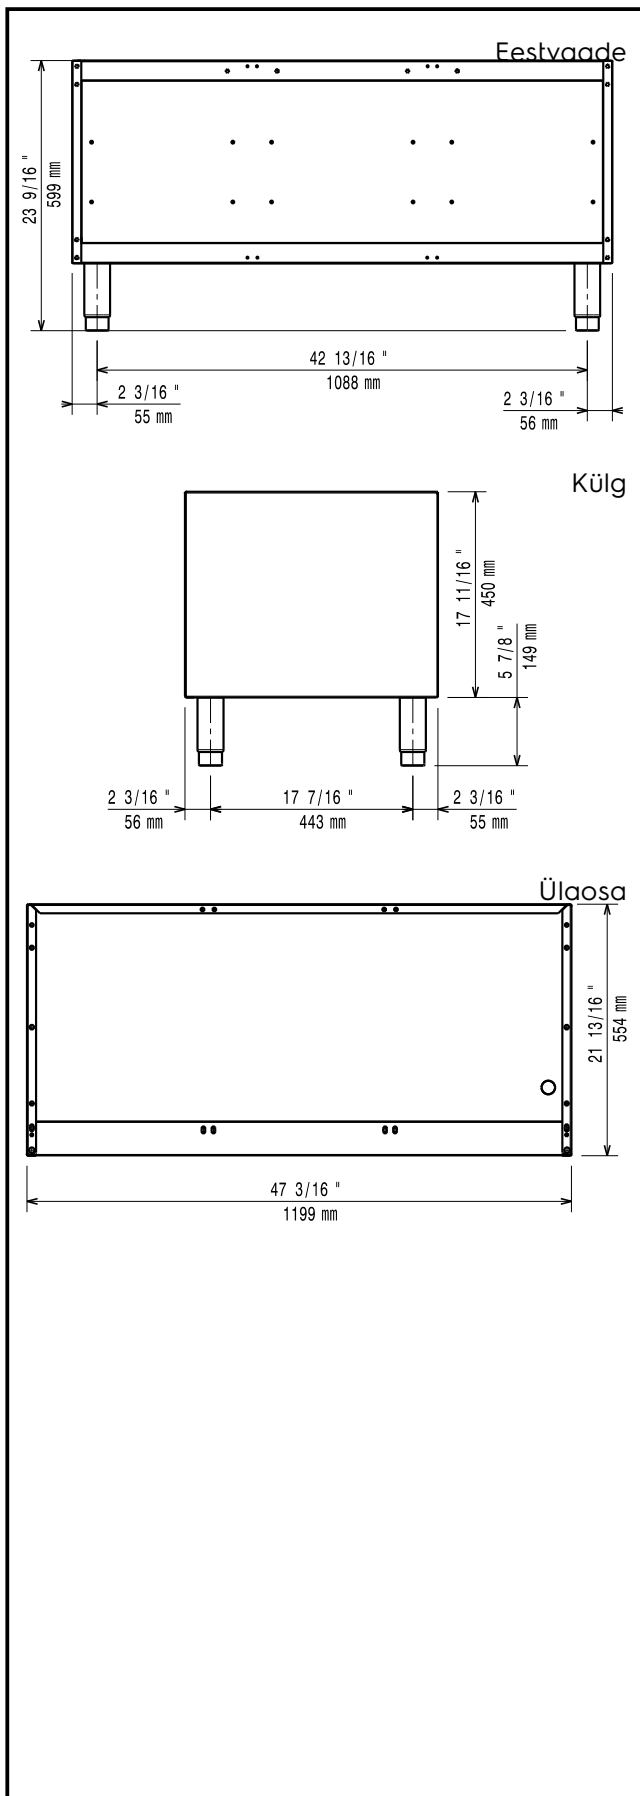

Moodulseadmete sari 700XP liini avatud aluskapp, 1200 mm moodul

ÜHIK # _____

MUDEL # _____

NIMI # _____

SIS # _____

AIA # _____

371114 (E7BANL0000)

AVATUD ALUS 1200 MM

Electrolux

**Moodulseadmete sari
700XP liini avatud aluskapp, 1200
mm moodul**

- TAGAPANEELID 1200MM PNC 206376
□
- 2 KÜLJE KATTEPANEELI H=700 PNC 216000
D=730-ELUX □

Moodulseadmete sari
700XP liini avatud aluskapp, 1200 mm moodul

Firmale jääb õigus modifitseerida tooteid ilma ette hoiatamata. Kogu info on õige trükkimise hetkel.

2018.04.20

Võtmeinfo:

Välismõõdud, laius: 371114 (E7BANL0000)	1200 mm
Välismõõdud, kõrgus:	600 mm
Välismõõdud, sügavus:	550 mm
Netokaal:	22.95 kg