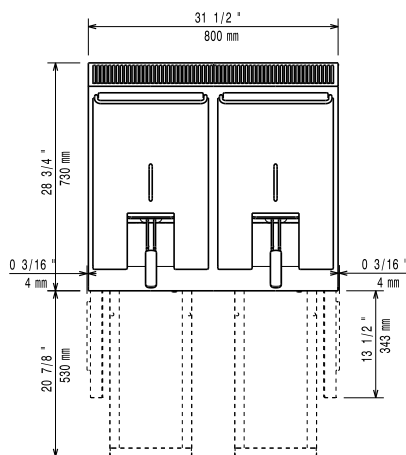

Ülaosa

Elekter

Toitepinge:

371078 (E7FREH2BF0)

380-400 V/3N ph/50/60 Hz

371141 (E7FREH22FN)

230 V/3 ph/50/60 Hz

Valte kokku:

10.8 kW

Eelseadistatud:

371078 (E7FREH2BF0)

380-400V 3N- 50/60Hz
9,8-10,8kW

Võtmeinfo:

Vanni kasutatavad mõõtmed (laius):

240 mm

Vanni kasutatavad mõõtmed (kõrgus):

235 mm

Vanni kasutatavad mõõtmed (sügavus):

380 mm

Vanni mahutavus:

5.5 lt MIN; 7 lt MAX

Termostaadi vahemik:

105 °C MIN; 185 °C MAX

Netokaal:

60 kg

Transpordikaal:

75 kg

Transpordipakendi kõrgus:

1140 mm

Laadimislaius:

820 mm

Transpordipakendi sügavus:

860 mm

Transpordipakendi maht:

0.8 m³

If appliance is set up or next to or against temperature sensitive furniture or similar, a safety gap of approximately 150 mm should be maintained or some form of heat insulation fitted.

Moodulseadmete sari
700XP kahe vanniga elektriline fritüür, 7 liitrit, alusega

Firmale jääb õigus modifitseerida tooteid ilma ette hoiatamata. Kogu info on õige trükkimise hetkel.