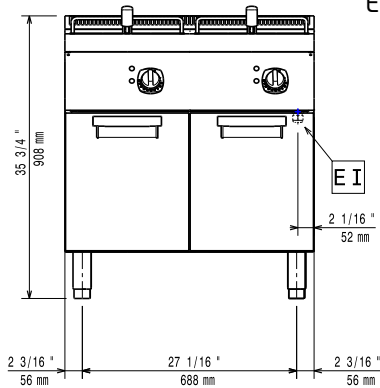

Electrolux

Moodulseadmete sari 700XP kahe vanniga elektriline fritüür, 7 liitrit, alusega

Eestvaade