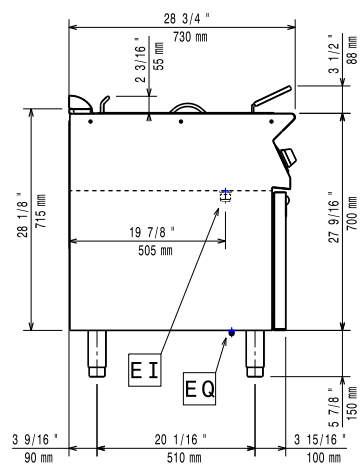

Külg

EI = Elektriühendus
EQ = Potentsiaalühtlustus