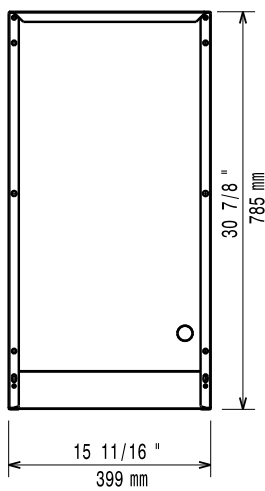

Electrolux

Moodulseadmete sari 900XP 400 mm avatud aluskapp

Eestvaade

Külg

Ülaosa

Võtmeinfo:

Välismõõdud, laius:	
391153 (E9BAND0000)	400 mm
Välismõõdud, kõrgus:	600 mm
Välismõõdud, sügavus:	785 mm
Netokaal:	12.75 kg