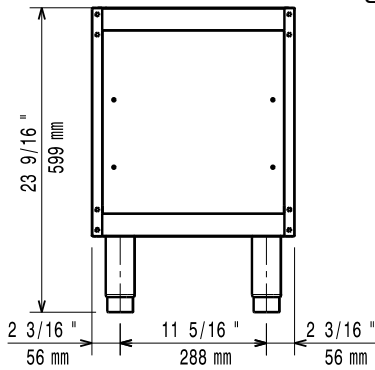

Konstruksioon

- Valmistatud roostevabast terasest, Scotch Brite pinnaviimistlusega, vastamaks kõrgeimatele hügieenistandarditele.
- Tänu seadme 930 mm sügavusele on tagatud suurem tööpind.

Lisavarustus

- KOMPL. 4 RATAST-2 PÖÖRLEVAT KOOS PIDURI. PNC 206135
- Rantidega jalgade komplekt PNC 206136
- Kaks tugisiini 4x1/1 GN avatud alusele 400 PNC 206145
- Betoonsokli esiriba, 400mm PNC 206147
- Betoonsokli esiriba, 800mm PNC 206148
- Betoonsokli esiriba, 1000mm PNC 206150
- Betoonsokli esiriba, 1200mm PNC 206151
- Betoonsokli esiriba, 1600mm PNC 206152
- 400 mm küttekeha esikaitseriba PNC 206175
- 800 mm küttekeha esikaitseriba PNC 206176
- 1000 mm küttekeha esikaitseriba PNC 206177
- 1200 mm küttekeha esikaitseriba PNC 206178
- 1600 mm küttekeha esikaitseriba PNC 206179
- Kaks külgmist kaitseriba PNC 206180
- Eraldiseisva üksuse teenindustoru kaks paneeli PNC 206181
- Seljad koos installatsiooni teenindustoru kaks paneeli PNC 206202
- Neli jalga betoonsoklile PNC 206210
- EL.SOOJENDUSE KOMPLEKT SEINAKAPILE PNC 206259
- 2 SAHTLIT (H=100MM) ALUSELE 900LINE-ELUX PNC 206334
- UKS AVATUD ALUSKAPILE PNC 206350
- - NOT TRANSLATED - PNC 206361
- ALUSE TUGI JALGADELE/ RATASTELE 400MM PNC 206366
- ALUSE TUGI JALGADELE/ RATASTELE 800MM PNC 206367
- ALUSE TUGI JALGADELE/ RATASTELE 1200MM PNC 206368
- ALUSE TUGI JALGADELE/ RATASTELE 1600MM PNC 206369
- ALUSE TUGI JALGADELE/ RATASTELE 2000MM PNC 206370
- TAGAPANEELID 600MM PNC 206373
- TAGAPANEELID 800MM PNC 206374
- TAGAPANEELID 1000MM PNC 206375
- TAGAPANEELID 1200MM PNC 206376
- ALUSE TUGI RATASTELE/JALGADELE 600 MM PNC 206431
- 2 KÜLJE KATTEPANEELI H=700 D=930-ELUX PNC 216134

Electrolux

Moodulseadmete sari 900XP 400 mm avatud aluskapp

Eestvaade

Külg

Ülaosa

Võtmeinfo:

Välismõõdud, laius:	
391153 (E9BAND0000)	400 mm
Välismõõdud, kõrgus:	600 mm
Välismõõdud, sügavus:	785 mm
Netokaal:	12.75 kg