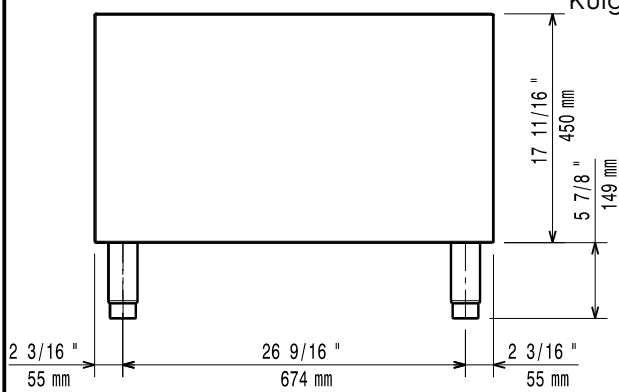

Electrolux

Moodulseadmete sari 900XP 400 mm avatud aluskapp

Eestvaade

Külg

Ülaosa

Võtmeinfo:

Välismõõdud, laius:	
391153 (E9BAND0000)	400 mm
Välismõõdud, kõrgus:	600 mm
Välismõõdud, sügavus:	785 mm
Netokaal:	12.75 kg