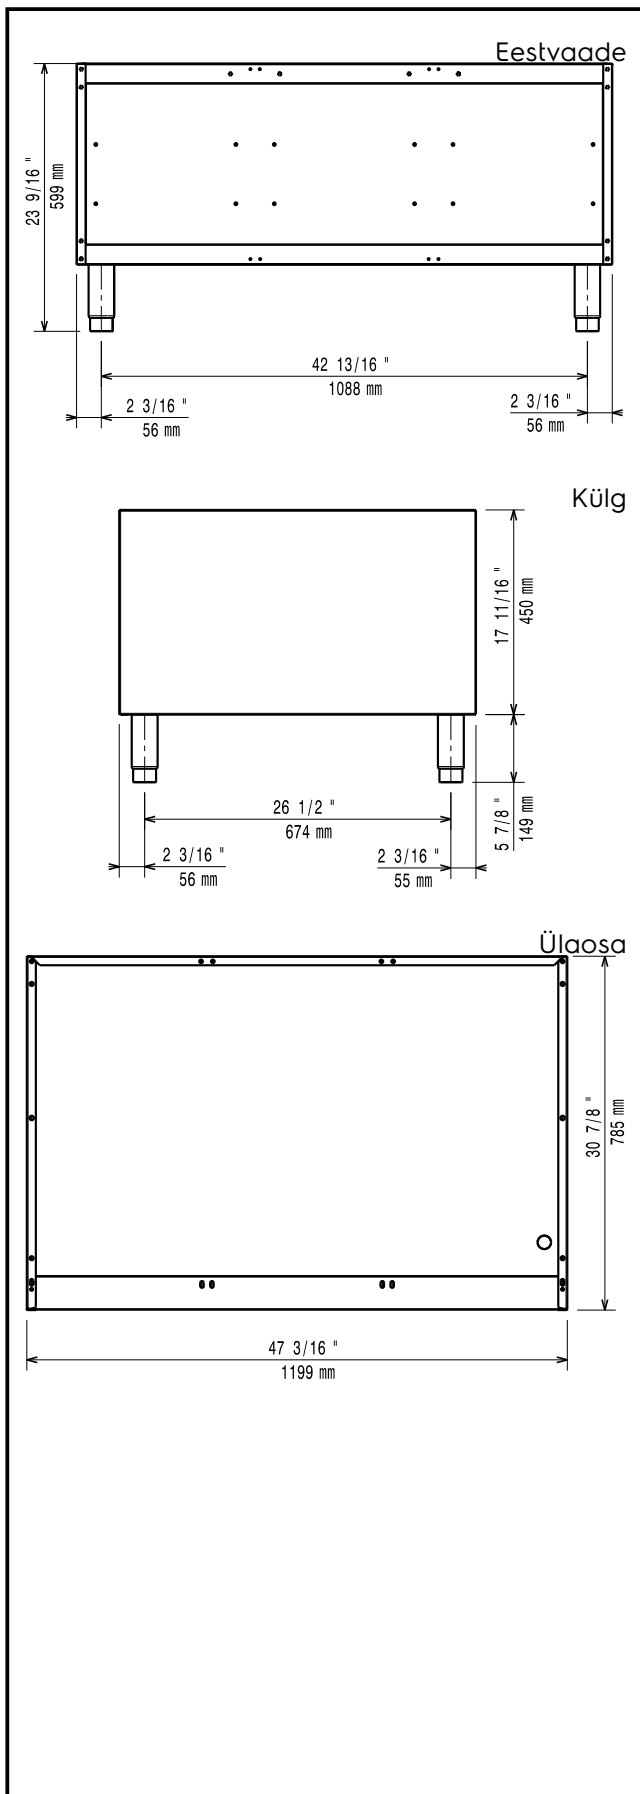

391155 (E9BANL0000)

AVATUD ALUS 1200 MM

Lühike spetsifikatsioon

Ühiku nr. _____

Paigaldamiseks 900XP seeria lauapealsete mudelite alla, ühelt poolt kasutamiseks. Avatud alus pottidele, pannidele, GN nõudele jne. Valmistatud üleni roostevabast terasest. Komplektis kõrgussuunas reguleeritavad 150mm pikkused jalad.

KOOSKÖLASTUS: _____

Peamised omadused

- Seade on mõeldud teiste 900XP seeria toodete alla paigaldamiseks.
- Seadmel on roostevabast terasest jalad millede pikkust on võimalik 50 mm võrra reguleerida.
- Avatud alus pottid, pannide, GN nõude ja muu ladustamiseks.
- Uksed koos käepidemetega, sahtlid, kuumutuskomplektid ja siinid GN nõudele on eraldi tellitavad.

Võtmeinfo:

Välismõõdud, laius: 391155 (E9BANL0000)	1200 mm
Välismõõdud, kõrgus:	600 mm
Välismõõdud, sügavus:	785 mm
Netokaal:	38.25 kg