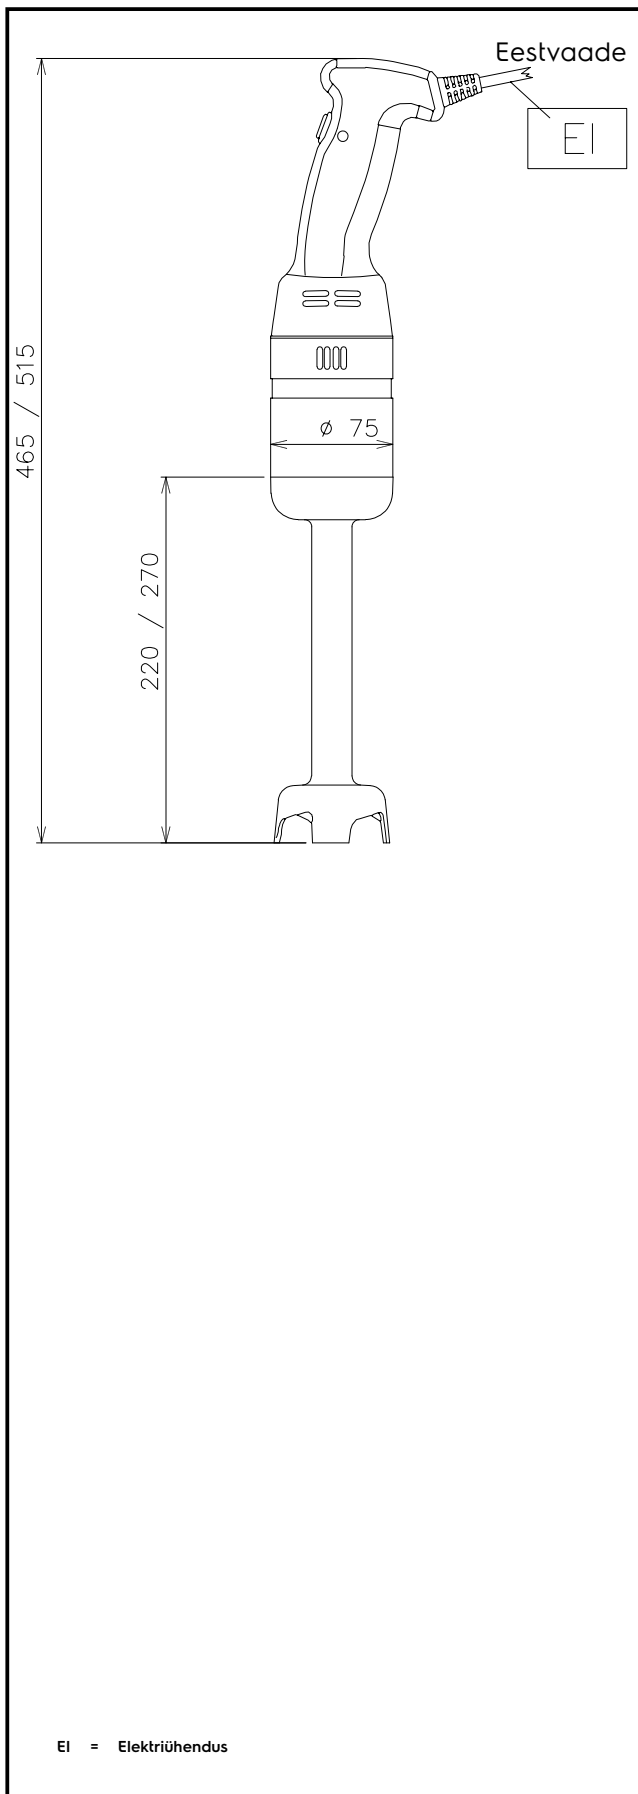

Elekter

Toitepinge:

600021 (SMVT20W25) 230 V/1N ph/50/60 Hz

600022 (SMVT25W25) 230 V/1N ph/50/60 Hz

Ühendatud koormus:

0.25 kW

Vatte kokku:

0.25 kW

Võtmeinfo:

Välismõõdud, laius: 110 mm

Välismõõdud, kõrgus:

600021 (SMVT20W25) 470 mm

600022 (SMVT25W25) 520 mm

Välismõõdud, sügavus:

75 mm

Transpordikaal:

2 kg