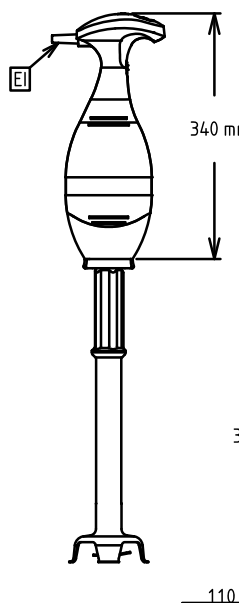

Külg

EI = Elektriühendus

Ülaosa

Elekter

Toitepinge:

600360 (BPW4545) 220-240 V/1N ph/50/60 Hz

Ühendatud koormus:

0.45 kW

Vatte kokku:

0.45 kW

Mahutavus:

Mahutavus (kuni):

100 Litre

Võtmeinfo:

Välismõõdud, laius:

138 mm

Välismõõdud, kõrgus:

765 mm

Välismõõdud, sügavus:

120 mm

Transpordikaal:

5 kg

Toru pikkus:

45 cm