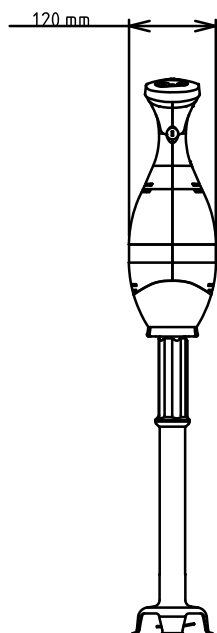

Eestvaade

Külg

EI = Elektriühendus

Ülaosa

Elekter

Toitepinge:

600360 (BPW4545) 220-240 V/1N ph/50/60 Hz

Ühendatud koormus:

0.45 kW

Vatte kokku:

0.45 kW

Mahutavus:

Mahutavus (kuni):

100 Litre

Võtmeinfo:

Välismõõdud, laius:

138 mm

Välismõõdud, kõrgus:

765 mm

Välismõõdud, sügavus:

120 mm

Transpordikaal:

5 kg

Toru pikkus:

45 cm