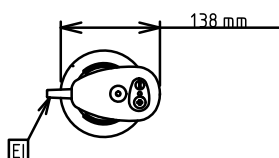

Ülaosa

Elekter

Toitepinge:

600360 (BPW4545) 220-240 V/1N ph/50/60 Hz

Ühendatud koormus:

0.45 kW

Vatte kokku:

0.45 kW

Mahutavus:

Mahutavus (kuni):

100 Litre

Võtmeinfo:

Välismõõdud, laius:

138 mm

Välismõõdud, kõrgus:

765 mm

Välismõõdud, sügavus:

120 mm

Transpordikaal:

5 kg

Toru pikkus:

45 cm