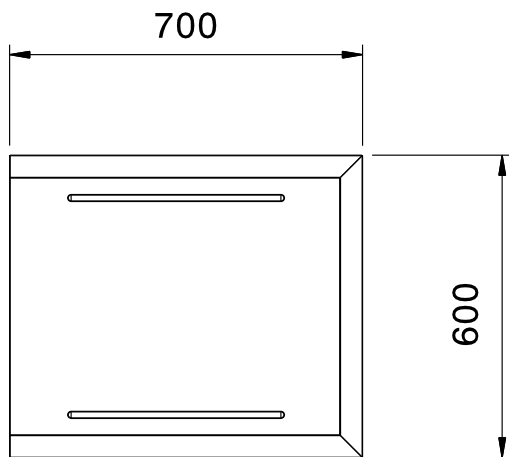

Võtmeinfo:

Välismõõdud, laius:	700 mm
Välismõõdud, kõrgus:	310 mm
Välismõõdud, sügavus:	600 mm
Netokaal:	8.5 kg

Eestvaade

Külg

Ülaosa

Käitlussüsteem kuppelmasinatele
Nõudepsumagina teenidusriiul, 700mm (KNPM)