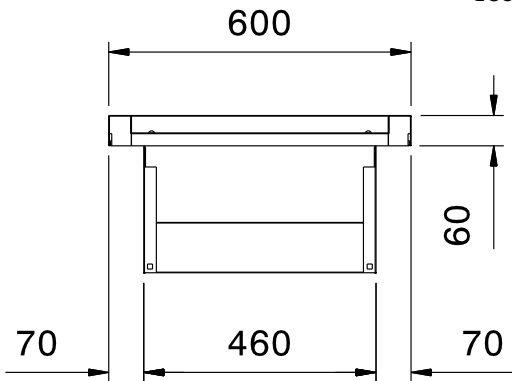

NPESUMASINA
TEENINDUSRIIUL 700MM

Konstruksioon

- Üleni 304 AISI roostevabast terasest konstruksioon.
- Riiulid kinnitatakse kuppelnõudepesumasina külge.

KOOSKÖLASTUS: _____

Electrolux

**Käitlussüsteem kuppelmasinatele
Nõudepsumagina teenidusriiul,
700mm (KNPM)**

Võtmeinfo:

Välismõõdud, laius:	700 mm
Välismõõdud, kõrgus:	310 mm
Välismõõdud, sügavus:	600 mm
Netokaal:	8.5 kg

Eestvaade

Külg

Ülaosa

Käitlussüsteem kuppelmasinatele
Nõudepsumagina teenidusriiul, 700mm (KNPM)