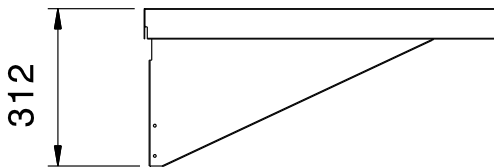

NPESUMASINA
TEENINDUSRIIUL 700MM

Konstruksioon

- Üleni 304 AISI roostevabast terasest konstruksioon.
- Riiulid kinnitatakse kuppelnõudepesumasina külge.

KOOSKÖLASTUS: _____

Electrolux

**Käitlussüsteem kuppelmasinatele
Nõudepsumagina teenidusriiul,
700mm (KNPM)**

Võtmeinfo:

Välismõõdud, laius:	700 mm
Välismõõdud, kõrgus:	310 mm
Välismõõdud, sügavus:	600 mm
Netokaal:	8.5 kg

Eestvaade

Külg

Ülaosa

Käitlussüsteem kuppelmasinatele
Nõudepsumagina teenidusriiul, 700mm (KNPM)