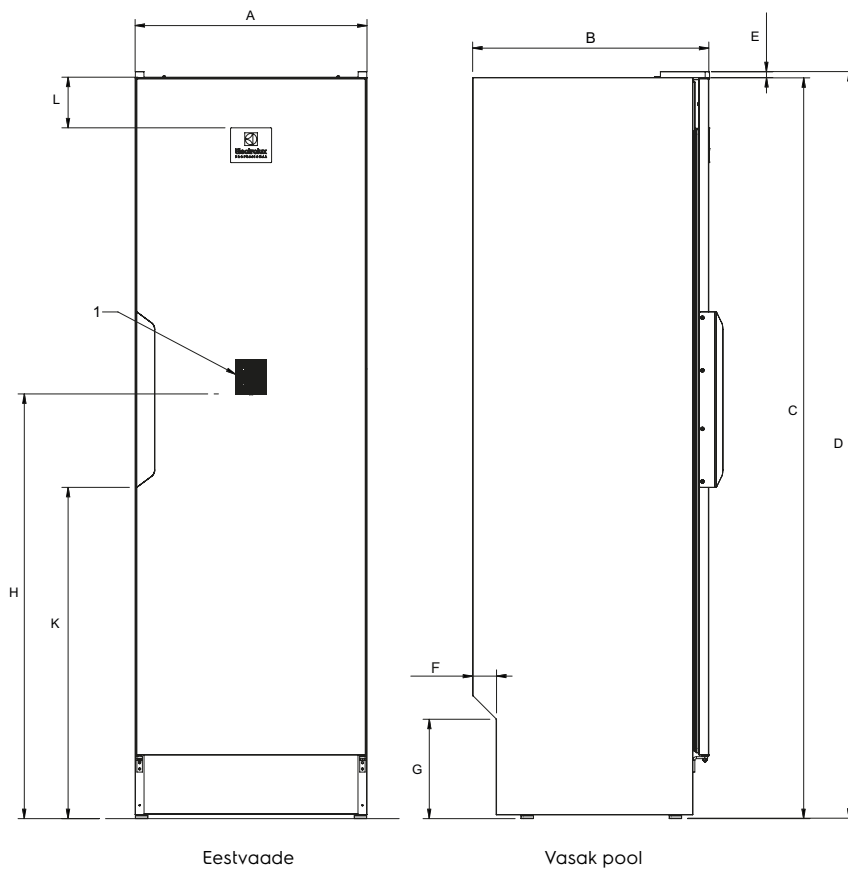

* Kehtib 4 kg kuivkaaluga puuvillastele riietele 50%-lise jääkniiskusega.

Elektriühendus		DC6-4
Pinge		
230V 1AC 50-60 Hz kW(A)		1.5(10)
Ühendused		
Ventilatsioonitoru	ø mm	100
Väljatõmbemaht	m ³ /h	50
Helitugevus		
Helivõimsuse/helisurve tase kuivatamisel*		57/41
Kaal		
neto kg		56
Mõõtmed, mm		
A	Laius	595
B	Sügavus	605
C	Kõrgus	1900
D		1915
E		15
F		60
G		255
H		1090
I		300
J		100
K		850
L		130
1 Juhtpaneel		
2 Ventilatsioonitoru**		

Esi- ja külgpaneelid on hõbehallid ning käepide tumesinine.

* Helivõimsuse tasemed mõõdetud standardi ISO 60704 kohaselt.

** Ühendatud kaasasoleva katkesti ja voolikuga.

Eestvaade

Vasak pool

Pealtvaade