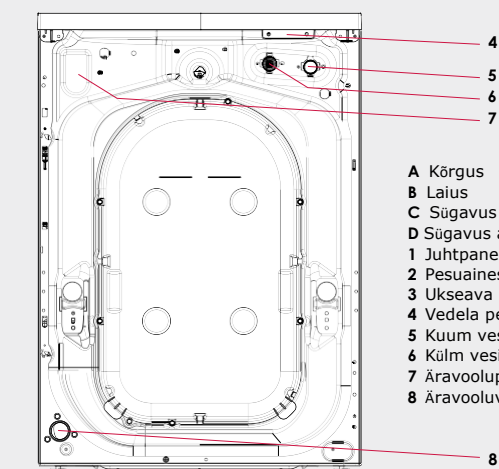

## Mõõtmed koos ukseraamiga

Kõrgus (A), mm	850
Laius (B), mm	597
Sügavus (C), mm	624
Pakendikõrgus, mm	900
Pakendilaius, mm	630
Pakendisügavus, mm	701
Kaal (pakendiga), kg	80,5 (82)

Eestvaade D 1066 mm

Parem pool

Tagantvaade

- A Kõrgus
- B Laius
- C Sügavus
- D Sügavus avatud uksega
- 1 Juhtpaneel
- 2 Pesuainesahtel
- 3 Ukseava
- 4 Vedela pesuaine ühendus
- 5 Kuum vesi
- 6 Külm vesi
- 7 Äravoolupump
- 8 Äravooluventiil