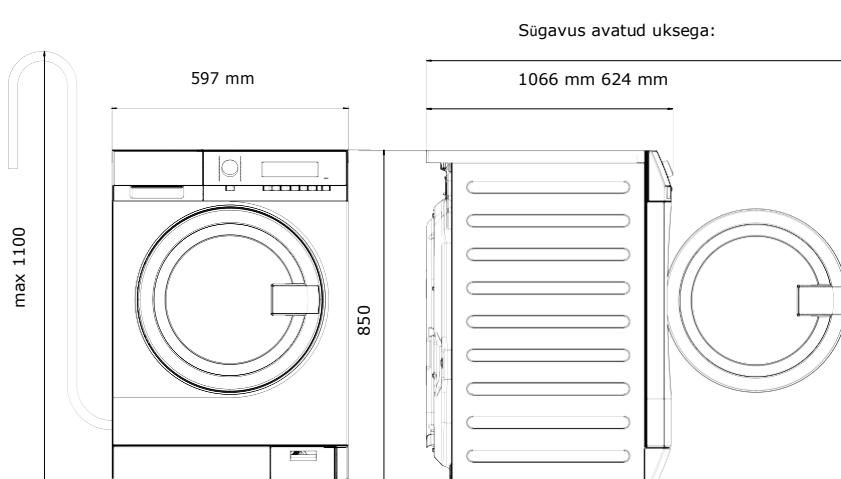

Täiuslik väikeettevõtetele, näiteks:

- väiksematele hotellidele
- võõrastemajadele
- väiksematele restoranidele
- juuksuri- ja ilusalongidele
- spordi- ja terviseklubidele
- kontorikoristusfirmadele
- hooldekodudele
- restoranikettidele/frantsiisidele ja paludele teistele

Nutikas A+++ pesumasin profikasutajale

¹ Võrreldes kodumajapidamistes kasutatavate masinatega

² Ühiselamute haldus ja eakate hoolekanne

myPRO

Nutikas pesumasin profikasutajale

Loodud spetsiaalselt väikeettevõtetele. Profikasutuseks mõeldud keskkonnasäästlik masin, madalate jooksvate kulude ja profimasina eelistega.

Eelised ja omadused

► **Erakordne mahutavus ja sooritus:**

- peske kõik pesud ühekorraga tänu suurele 8 kg mahutavusele
- parimad pesutulemused ja rõivahooldus tänu ainulaadsele 4,5 mm avadega mustust ärajuhtivale profitrumlile (2,2 mm avade asemel)
- säästke raha ja energiat: nutikas A+++ pesumasin profikasutajale
- aja- ja rahasääst kuivatamisel tsentrifuugimisega 1400 p/min

► **Kuni 50% kiirem¹ ja lihtne kasutada:**

- katke kõik pesuvajadused profikasutuseks mõeldud programmidega, energiatõhusast ja õrnast pesust desinfitseeriva ja moppide pesuni
- säästke aega: 60 °C tavapesu programmid kestavad 82 min (alustades 15 °C külma veega)
- vähendage kuumaveeühendusega kestvust veel 12 minuti võrra
- paindlik paigaldus tänu nutikale äravoolupumba lahendusele

► **Kolmekordne kasutusiga¹:**