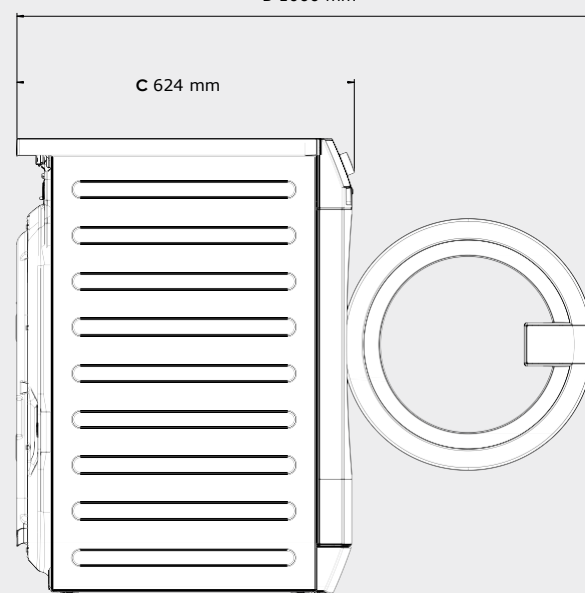

## Mõõtmed koos ukseraamiga

Kõrgus (A), mm	850
Laius (B), mm	597
Sügavus (C), mm	624
Pakendikõrgus, mm	900
Pakendilaius, mm	630
Pakendisügavus, mm	701
Kaal (pakendiga), kg	80,5 (82)

Eestvaade D 1066 mm

Parem pool