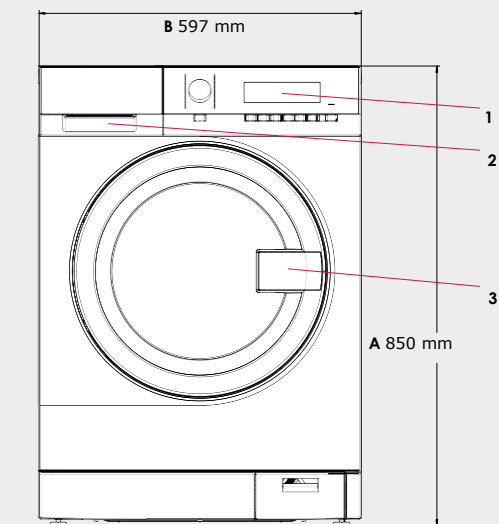

## Tehnilised andmed WE170P/V

Tsentrifuug, p/min (G-tegur)	1400 (536)
Müratase pesemisel, dBA	49
Müratase kuivatamisel, dBA	75
Elektriühendus, V/Hz/W	230-240/50-60/2200
Eesmine ja pealmine paneel	roostevaba teras
Ekraan	suur LCD
Trumli disain	profitrummel, 4,5 mm avadega
Trumli sisevalgustus	jah
Pesuainesahkli lahtreid	3
Ukselukustus	avamiseks tõmmatav, lapselukuga (seestpoolt avatav 70N rakendamisel)
Veeühendus	kuum ja külm
Äravoolumüsteem	äravoolupump/-klapp
Jalad	4 reguleeritava kõrgusega jalga (15 mm)

## Mõõtmed koos ukseraamiga

Kõrgus (A), mm	850
Laius (B), mm	597
Sügavus (C), mm	624
Pakendikõrgus, mm	900
Pakendilaius, mm	630
Pakendisügavus, mm	701
Kaal (pakendiga), kg	80,5 (82)

Eestvaade D 1066 mm

Parem pool