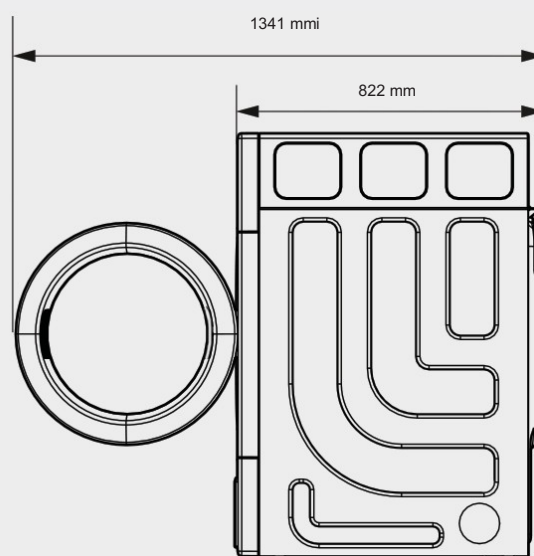

Ühendused

Õhu väljalaskeava Ø (mm)	99,8
Väljatõmbeühenduse Ø (mm)	100

Programmid

Programmide arv	4
-----------------	---

Kõrge / keskmine / madal / kuumutuseta

Mõõtmed

Toode – LxKxS (mm)	686 × 1098 × 822
Avatud luugiga (mm)	1341
Pakendis – LxKxS (mm)	770 × 1290 × 880
Kaal – toode / bruto (kg)	70 / 86