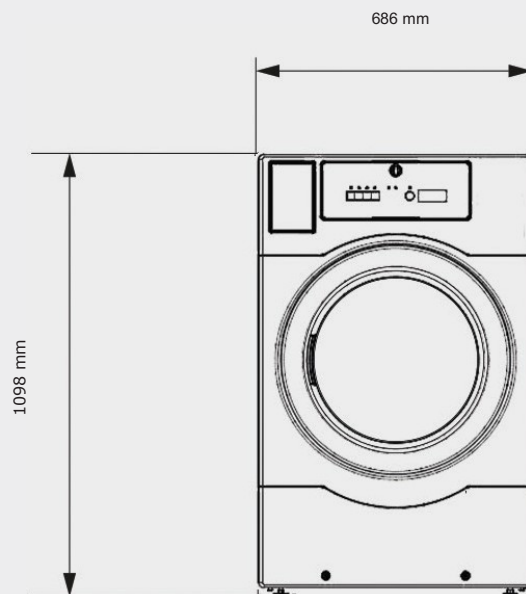

Ühendused

Õhu väljalaskeava Ø (mm)	99,8
Väljatõmbeühenduse Ø (mm)	100

Programmid

Programmide arv	4
-----------------	---

Kõrge / keskmine / madal / kuumutuseta

Mõõtmed

Toode – LxKxS (mm)	686 × 1098 × 822
Avatud luugiga (mm)	1341
Pakendis – LxKxS (mm)	770 × 1290 × 880
Kaal – toode / bruto (kg)	70 / 86