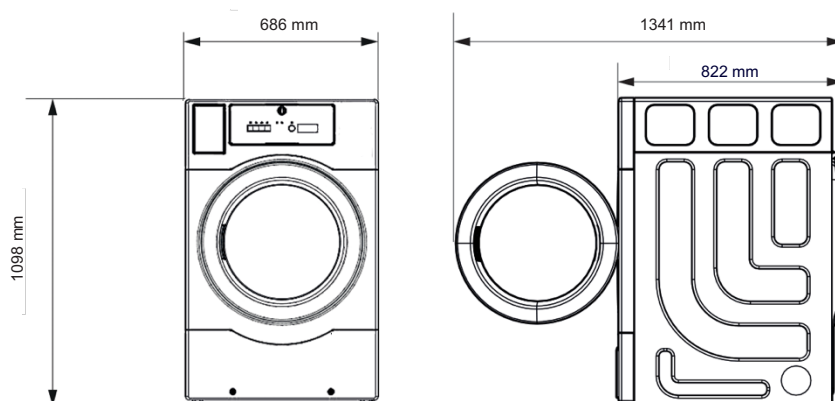

* Võrreldes kodumajapidamistes kasutatavate masinatega

Peamised tehnilised omadused

Mahutavus, kg	12
Trumli mahutavus, l	218
Energiatarve, kWh	7,21

Mõõtmed

TE1220E

myPRO^{XL} Nutikas kuivati profikasutajale

Tehnilised andmed TE1220E

Soojendus	elekter; 4,84 kW
Elektriühendus, V/Hz/A	220–240 / 50 Hz / 22
Kuivatus	ventileeriv
Väljatõmbemaht (m ³ /h)	256
Mootor (kW)	0,16
Deklareeritud kuivatusemür, dBA	68
Ekraan	LED
Filter	käepidemega filter kergeks eemaldamiseks
Jalad	4 reguleeritavat jalga

Ühendused

Õhu väljalaskeava Ø (mm)	99,8
Väljatõmbeühenduse Ø (mm)	100

Programmid

Programmide arv	4
-----------------	---

Kõrge / keskmine / madal / kuumutuseta

Mõõtmed

Toode – LxKxS (mm)	686 × 1098 × 822
Avatud luugiga (mm)	1341
Pakendis – LxKxS (mm)	770 × 1290 × 880
Kaal – toode / bruto (kg)	70 / 86